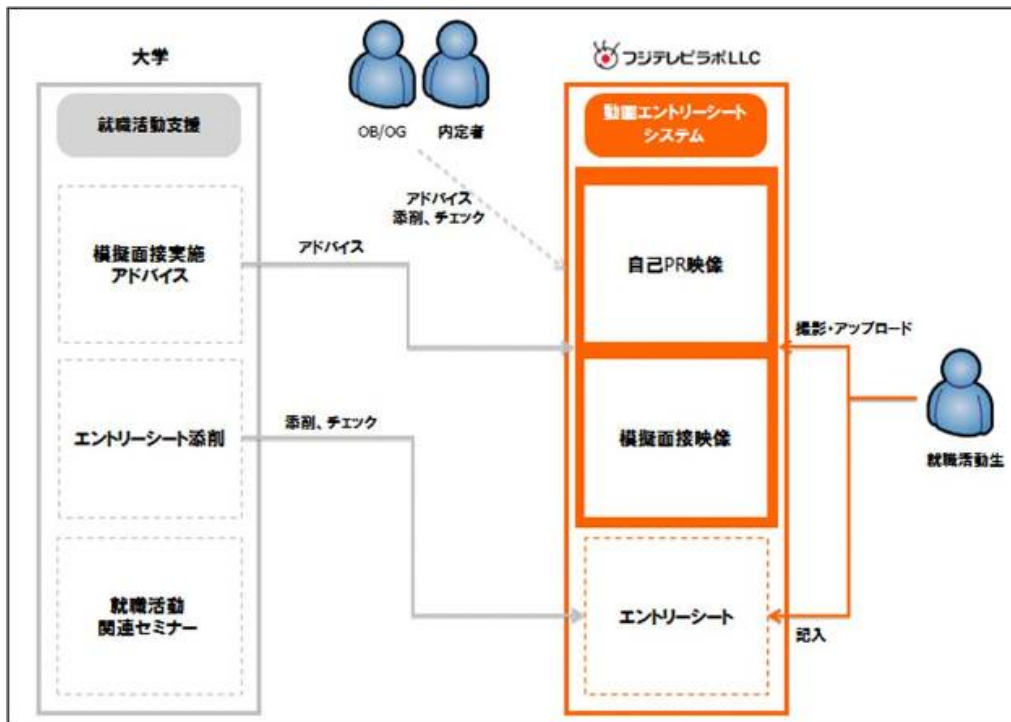

<動画エントリーシート 機能概要>

<産業能率大学>

- ・学長名 : 原田雅顕
- ・住所 : 東京都世田谷区等々力6 - 39 - 15 (自由が丘キャンパス)
- ・設立 : 1979年 (昭和54年)

■会社概要

[商号] フジテレビラボLLC合同会社

[事業内容]

1. インターネット時代の動画マーケティング事業
2. 動画共有サイト「ワッチミー!TV (<http://www.watchme.tv/>)」の運営
3. 教育・文化関連事業に関する企画、制作、コンサルティング

[所在地] 東京都港区台場2 - 3 - 1 トレードピアお台場7F

[設立] 2006年5月17日

[代表] 時澤正

報道関係者お問い合わせ先

- フジテレビラボLLC合同会社 (担当: 小林)
  TEL: 03 (5500) 8943 e-mail info@fujilab.jp
- 株式会社フジテレビジョン広報局広報部 (担当: 上野)
  TEL: 03 (5500) 8888
- チームラボビジネスディベロップメント株式会社
  (担当: トランスコスモス広報宣伝部・小林)
  TEL: 03 (4363) 0123